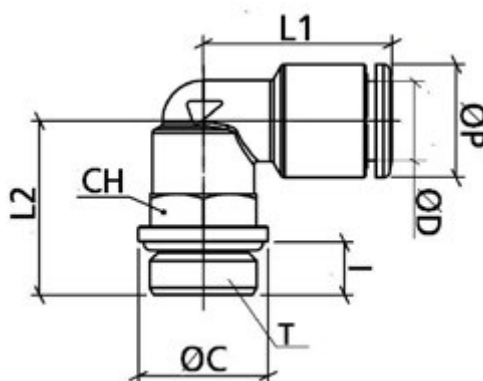

Varenummer: 589OTRL06G01

Beskrivelse: Metal Push-in fitting, vinkel, $\varnothing 6$ / G1/8", m. o-ring
Type: OTRL06G01, forniklet messing

Mål

CH = 13

ØP = 12

I = 5.5

L1 = 21

L2 = 19

T = G1/8"

Vægt = 20

ØC = 13

ØD = 6